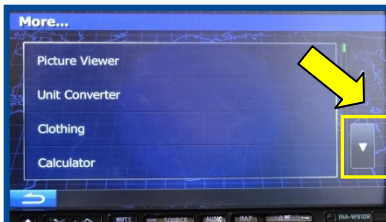

Postavke izbornika se nalaze na tri stranice. Pritisnite strelicu prema dolje te pomaknite x 2 za prikaz zadnje stranice.