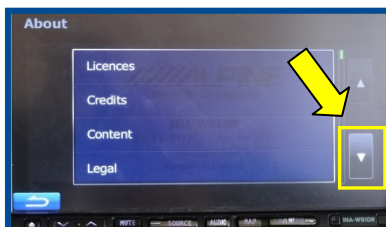

Izbornik se nalaze na dvije stranice. Pritisnite strelicu prema dolje te pomaknite x 1 za prikaz zadnje stranice.