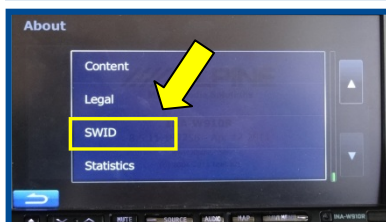

Odaberite opciju "More".

Postavke izbornika se nalaze na tri stranice. Pritisnite strelicu prema dolje te pomaknite x 2 za prikaz zadnje stranice.

Odaberite opciju "About".

Odaberite opciju "More".

Izbornik se nalaze na dvije stranice. Pritisnite strelicu prema dolje te pomaknite x 1 za prikaz zadnje stranice.

Odaberite opciju "SWID".

SWID, softverski identifikacijski broj je prvi broj prikazan.

U ovom primjeru broj: 45XM-AGYT-3WDD-488F.

Možete napustiti ovaj zaslon pritiskom na: „Map“ za povratak na kartu ili "Navi-Menu" tipku za povratak na zaslon navigacijskog izbornika.