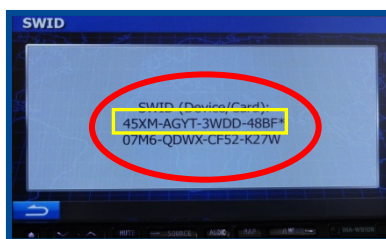

Odaberite opciju "More".

Postavke izbornika se nalaze na tri stranice. Pritisnite strelicu prema dolje te pomaknite x 2 za prikaz zadnje stranice.

Odaberite opciju "About".

Odaberite opciju "More".

Izbornik se nalaze na dvije stranice. Pritisnite strelicu prema dolje te pomaknite x 1 za prikaz zadnje stranice.

Odaberite opciju "SWID".

SWID, softverski identifikacijski broj je prvi broj prikazan.

U ovom primjeru broj: 45XM-AGYT-3WDD-488F.

Možete napustiti ovaj zaslon pritiskom na: „Map“ za povratak na kartu ili "Navi-Menu" tipku za povratak na zaslon navigacijskog izbornika.