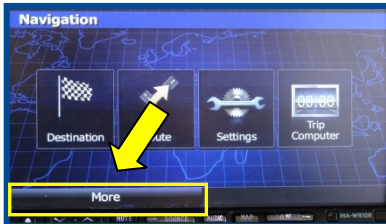

Odaberite opciju "More".